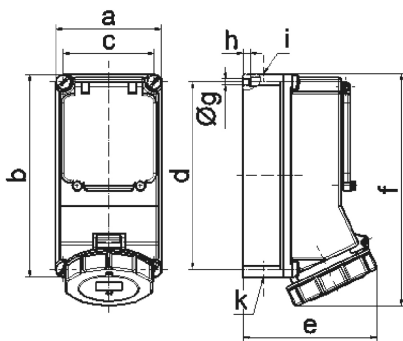

Настенная розетка с предохранителем - с С-автоматом, размер корпуса 225x118

| Описание изделия | |
|---------------------------------|--|
| № арт. BALS | 15123 |
| Код EAN | 4024941151238 |
| Группа продукции | Настенная розетка Quick-Connect предохран. |
| Сила тока | 32 A |
| Кол-во полюсов | 4-пол. |
| Расположение фаз | 3 фазы+PE |
| Положение заземляющего контакта | 6 ч |
| | от 380 до 415 В |
| Частота | 50 и 60 Гц |
| Степень защиты | IP67 |

| Описание изделия | |
|---------------------------------|---|
| Маркировочный цвет | красный |
| Цвет прибора | Окно управления дымчатый топаз, Откид. крышка красная RAL 3000, Байон. кольцо серый RAL 7035, Винты корпуса серый RAL 7035, Низ корпуса серый RAL 7035, Верх корпуса серый RAL 7035 |
| Соединение | безвинтовые туннельные пружинные клеммы с контактом Kontex |
| Макс. поперечное сечение кабеля | 10,0 мм ² |
| Кабельный ввод | 2xM25 сверху, 2xM25 снизу |
| Высота прибора, мм | 260mm |
| Ширина прибора, мм | 118mm |
| Глубина прибора, мм | 144mm |
| Размер корпуса | 225x118 мм (ВxШ) |
| Материал корпуса | Поликарбонат |
| Контакты | Контактная подложка из полиамида, Контакты из никелированной латуни |

| прочие технические характеристики | |
|-----------------------------------|--|
| | 1 открытый кабельный ввод сверху, 1 закрытый кабельный ввод сверху, 2 закрытых кабельных ввода снизу |
| | Со встроенным линейным защитным автоматом С, 3-пол. |

| Логистика | |
|----------------------|-----------------|
| Масса одного изделия | 1.272 кг / null |
| Тип упаковки | null |

| Логистика | |
|-------------------|---------------|
| Кол-во в упаковке | 1 ST |
| Код EAN | 4024941151238 |
| Длина | 275 mm |
| Ширина | 175 mm |
| Высота | 137 mm |
| Масса | 1,397 kg |
| Объем | 5 737,5 ccm |