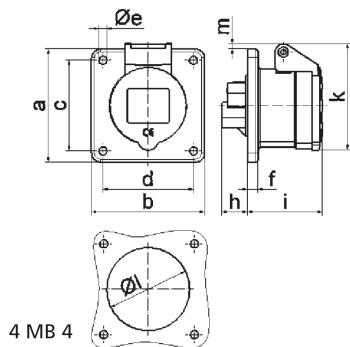

Панельная розетка прямая - Фланец 75x75, крепление 60x60

Описание изделия	
№ арт. BALS	13043
Код EAN	4024941130431
Группа продукции	Панельная розетка прямая
Сила тока	16 А
Кол-во полюсов	5-пол.
Расположение фаз	3 фазы+N+PE
Положение заземляющего контакта	7 ч
	от 277/480 до 288/500 В
Частота	50 и 60 Гц
Степень защиты	IP44

Описание изделия	
Маркировочный цвет	черный
Цвет прибора	Откидная крышка черная RAL9005, Корпус серый RAL 7035
Соединение	с винт. клеммой
Макс. поперечное сечение кабеля	4,0 мм <sup>2</sup>
Кабельный ввод	null
Высота прибора, мм	86mm
Ширина прибора, мм	75mm
Глубина прибора, мм	71mm
Вертик. размер фланца, мм	75mm
Гориз. размер фланца, мм	75mm
Вертик. расстояние между отверстиями, мм	60mm
Гориз. расстояние между отверстиями, мм	60mm
Материал корпуса	Полиамид
Контакты	Контактная подложка из полиамида, Контакты из необработанной латуни

Логистика	
Масса одного изделия	0.149 кг / null
Тип упаковки	null
Кол-во в упаковке	1 ST
Код EAN	4024941130431
Длина	71 mm

Логистика	
Ширина	75 mm
Высота	86 mm
Масса	0,15 kg
Объем	457,95 ccm
Тип упаковки	null
Кол-во в упаковке	10 ST
Код EAN	4024941841009
Длина	275 mm
Ширина	175 mm
Высота	137 mm
Масса	1,615 kg
Объем	5 737,5 ccm

Ampere Polzahl	16 3	16 4	16 5	32 3	32 4	32 5
a	75,0	75,0	75,0	75,0	75,0	75,0
b	75,0	75,0	75,0	75,0	75,0	75,0
c	60,0	60,0	60,0	60,0	60,0	60,0
d	60,0	60,0	60,0	60,0	60,0	60,0
e ø	5,5	5,5	5,5	5,5	5,5	5,5
f	7,0	7,0	7,0	8,0	8,0	8,0
h	17,0	26,0	17,0	36,0	36,0	19,0
i	51,0	53,0	53,0	62,0	62,0	62,0
k	70,0	80,0	85,0	90,0	90,0	98,0
l ø	45,0	45,0	55,0	60,0	60,0	60,0
m	3,5	7,0	11,5	12,0	12,0	17,0
Leiter mm <sup>2</sup> min	1,5	1,5	1,5	2,5	2,5	2,5
Leiter mm <sup>2</sup> max	4	4	4	10	10	10