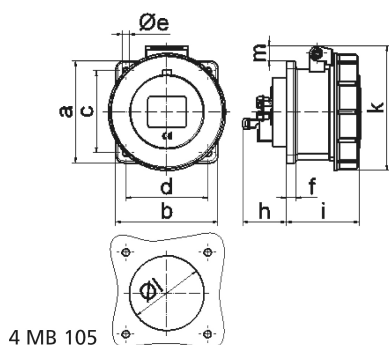

Панельная розетка прямая - Фланец 75x75, крепление 60x60

Описание изделия	
№ арт. BALS	13156
Код EAN	4024941131568
Группа продукции	Панельная розетка Quick-Connect TE прямая
Сила тока	16 A
Кол-во полюсов	3-пол.
Расположение фаз	2 фазы+PE
Положение заземляющего контакта	6 ч
	от 200 до 250 В
Частота	50 и 60 Гц
Степень защиты	IP67

Описание изделия	
Маркировочный цвет	синий
Цвет прибора	Откидная крышка синяя RAL 5015, Байон. кольцо серый RAL 7035, Корпус серый RAL 7035
Соединение	безвинтовые туннельные пружинные клеммы с контактом Kontex
Макс. поперечное сечение кабеля	4,0 мм ²
Кабельный ввод	null
Высота прибора, мм	78mm
Ширина прибора, мм	75mm
Глубина прибора, мм	95mm
Вертик. размер фланца, мм	75mm
Гориз. размер фланца, мм	75mm
Вертик. расстояние между отверстиями, мм	60mm
Гориз. расстояние между отверстиями, мм	60mm
Материал корпуса	Полиамид
Контакты	Контактная подложка из термостойкого материала, Контакты из никелированной латуни

Логистика	
Масса одного изделия	0.141 кг / null
Тип упаковки	null
Кол-во в упаковке	1 ST
Код EAN	4024941131568

Логистика	
Длина	95 mm
Ширина	75 mm
Высота	78 mm
Масса	0,142 kg
Объем	555,75 ccm
Тип упаковки	null
Кол-во в упаковке	10 ST
Код EAN	4024941966313
Длина	275 mm
Ширина	175 mm
Высота	137 mm
Масса	1,535 kg
Объем	5 737,5 ccm

Ampere	16	16	16	32	32	32
Polzahl	3	4	5	3	4	5
a	75,0	75,0	75,0	75,0	75,0	75,0
b	75,0	75,0	75,0	75,0	75,0	75,0
c	60,0	60,0	60,0	60,0	60,0	60,0
d	60,0	60,0	60,0	60,0	60,0	60,0
e ø	5,5	5,5	5,5	5,5	5,5	5,5
f	7,0	7,0	7,0	8,0	8,0	8,0
h	35,5	35,5	35,5	46,0	46,0	46,0
i	57,0	58,0	57,0	65,0	65,0	65,0
k	76,0	83,0	93,0	100,0	100,0	106,0
l ø	45,0	45,0	55,0	60,0	60,0	60,0
m	3,5	7,0	11,5	12,0	12,0	17,0
Leiter mm ² min	1,5	1,5	1,5	2,5	2,5	2,5
Leiter mm ² max	4	4	4	10	10	10