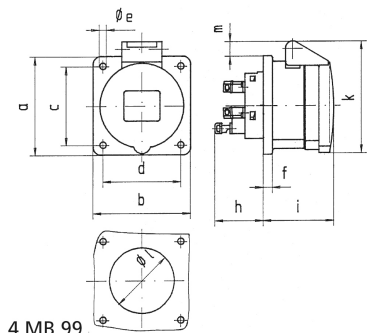

Панельная розетка прямая - Фланец 75x75, крепление 60x60

Описание изделия	
№ арт. BALS	13700
Код EAN	4024941137003
Группа продукции	Панельная розетка Quick-Connect прямая
Сила тока	16 A
Кол-во полюсов	5-пол.
Расположение фаз	3 фазы+N+PE
Положение заземляющего контакта	10 ч
	> 50 В
Частота	от 100 до 300 Гц включительно
Степень защиты	IP44

Описание изделия	
Маркировочный цвет	зеленый
Цвет прибора	Откидная крышка зеленаяRAL6002, Корпус серый RAL 7035
Соединение	безвинтовые туннельные пружинные клеммы с контактом Kontex
Макс. поперечное сечение кабеля	4,0 мм ²
Кабельный ввод	null
Высота прибора, мм	86mm
Ширина прибора, мм	75mm
Глубина прибора, мм	89mm
Вертик. размер фланца, мм	75mm
Гориз. размер фланца, мм	75mm
Вертик. расстояние между отверстиями, мм	60mm
Гориз. расстояние между отверстиями, мм	60mm
Материал корпуса	Полиамид
Контакты	Контактная подложка из полиамида, Контакты из необработанной латуни

Логистика	
Масса одного изделия	0.13 кг / null
Тип упаковки	null
Кол-во в упаковке	10 ST
Код EAN	4024941828802

Логистика	
Длина	245 mm
Ширина	177 mm
Высота	185 mm
Масса	1,433 kg
Объем	7 140 ccm

Ampere Polzahl	16 3	16 4	16 5	32 3	32 4	32 5
a	75,0	75,0	75,0	75,0	75,0	75,0
b	75,0	75,0	75,0	75,0	75,0	75,0
c	60,0	60,0	60,0	60,0	60,0	60,0
d	60,0	60,0	60,0	60,0	60,0	60,0
e ø	5,5	5,5	5,5	5,5	5,5	5,5
f	7,0	7,0	7,0	8,0	8,0	8,0
h	35,5	35,5	35,5	50,0	50,0	50,0
i	50,0	50,0	51,0	60,0	60,0	60,0
k	74,0	84,0	91,0	94,0	94,0	102,0
l ø	45,0	45,0	55,0	60,0	60,0	60,0
m	3,5	7,0	11,5	12,0	12,0	17,0
Leiter mm ² min	1,5	1,5	1,5	2,5	2,5	2,5
Leiter mm ² max	4	4	4	10	10	10