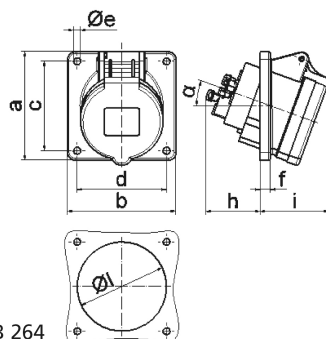

Панельная розетка с наклоном - Фланец 85x85, крепление 70x70

Описание изделия	
№ арт. BALS	12760
Код EAN	4024941127608
Группа продукции	Панельная розетка Quick-Connect с наклоном
Сила тока	32 A
Кол-во полюсов	3-пол.
Расположение фаз	2 фазы+PE
Положение заземляющего контакта	4 ч
	от 100 до 130 В
Частота	50 и 60 Гц
Степень защиты	IP44

Описание изделия	
Маркировочный цвет	желтый
Цвет прибора	Откидная крышка желтая RAL1012, Корпус серый RAL 7035
Соединение	безвинтовые туннельные пружинные клеммы с контактом Kontex
Макс. поперечное сечение кабеля	10,0 мм ²
Кабельный ввод	null
Высота прибора, мм	94mm
Ширина прибора, мм	85mm
Глубина прибора, мм	118mm
Вертик. размер фланца, мм	85mm
Гориз. размер фланца, мм	85mm
Вертик. расстояние между отверстиями, мм	70mm
Гориз. расстояние между отверстиями, мм	70mm
Материал корпуса	Полиамид
Контакты	Контактная подложка из полиамида, Контакты из необработанной латуни

прочие технические характеристики	
	Наклон составляет 20°

Логистика	
Масса одного изделия	0.183 кг / null
Тип упаковки	null

Логистика	
Кол-во в упаковке	1 ST
Код EAN	4024941127608
Длина	118 mm
Ширина	85 mm
Высота	94 mm
Масса	0,184 kg
Объем	942,82 ccm
Тип упаковки	null
Кол-во в упаковке	10 ST
Код EAN	4024941820813
Длина	128 mm
Ширина	225 mm
Высота	399 mm
Масса	2,089 kg
Объем	11 491,2 ccm

4 MB 264

Ampere Polzahl	16 3	16 4	16 5	32 3	32 4	32 5
a	85,0	85,0	85,0	85,0	85,0	85,0
b	85,0	85,0	85,0	85,0	85,0	85,0
c	70,0	70,0	70,0	70,0	70,0	70,0
d	70,0	70,0	70,0	70,0	70,0	70,0
e ø	5,5	5,5	5,5	5,5	5,5	5,5
f	8,0	8,0	8,0	8,0	8,0	8,0
h	46,0	46,0	46,0	55,0	55,0	55,0
i	50,0	51,0	54,0	60,0	60,0	60,0
l ø	57,0	65,0	70,0	78,0	78,0	78,0
α	20°	20°	20°	20°	20°	20°
Leiter mm² min	1,5	1,5	1,5	2,5	2,5	2,5
Leiter mm² max	4	4	4	10	10	10