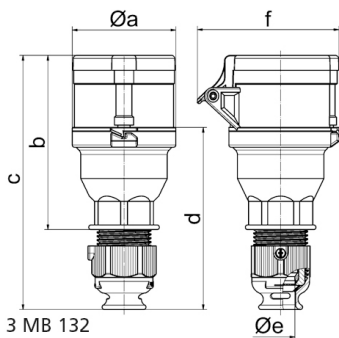

Соединитель черный для сценического оборудования - для театра и сцен.обор.

Описание изделия	
№ арт. BALS	310512
Код EAN	4024941145831
Группа продукции	Соединитель Quick-Connect
Сила тока	16 A
Кол-во полюсов	3-пол.
Расположение фаз	2 фазы+PE
Положение заземляющего контакта	6 ч
	от 200 до 250 В
Частота	50 и 60 Гц
Степень защиты	IP44

Описание изделия	
Маркировочный цвет	синий
Цвет прибора	Буртик черный RAL 9005, Откидная крышка черная RAL9005, Крышка корпуса черный RAL 9005, Кабельный ввод черный RAL 9005
Соединение	безвинтовые туннельные пружинные клеммы с контактом Kontex
Макс. поперечное сечение кабеля	2,5 мм <sup>2</sup>
Кабельный ввод	null
Высота прибора, мм	149mm
Ширина прибора, мм	53mm
Глубина прибора, мм	69mm
Материал корпуса	Полиамид
Контакты	Контактная подложка из полиамида, Контакты из никелированной латуни

прочие технические характеристики	
	Резьбовой кабельный ввод MULTI-GRIP, встроенная защита от натяжения, Части корпуса соединяются без применения винтов и фиксируются с помощью защелки. Возможно вскрытие корпуса с помощью отвертки., Для кабеля диаметром от 8 до 18 мм

Логистика	
Масса одного изделия	0.126 кг / null
Тип упаковки	null
Кол-во в упаковке	1 ST
Код EAN	4024941145831

Логистика	
Длина	69 mm
Ширина	53 mm
Высота	149 mm
Масса	0,127 kg
Объем	544,893 ccm
Тип упаковки	null
Кол-во в упаковке	10 ST
Код EAN	4024941840552
Длина	275 mm
Ширина	175 mm
Высота	137 mm
Масса	1,385 kg
Объем	5 737,5 ccm