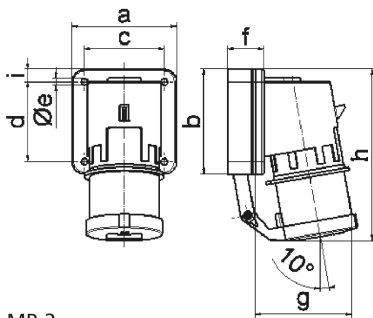

Накладная вилка - с откидной крышкой

Описание изделия	
№ арт. BALS	2627
Код EAN	4024941026277
Группа продукции	Накладная вилка
Сила тока	16 А
Кол-во полюсов	3-пол.
Расположение фаз	2 фазы+PE
Положение заземляющего контакта	9 ч
	от 380 до 415 В
Частота	50 и 60 Гц
Степень защиты	IP44

Описание изделия	
Маркировочный цвет	красный
Цвет прибора	Откидная крышка серая RAL 7035, Буртик красный RAL 3000, Корпус серый RAL 7035
Соединение	с винт. клеммой
Макс. поперечное сечение кабеля	2,5 мм ²
Кабельный ввод	null
Высота прибора, мм	132mm
Ширина прибора, мм	74mm
Глубина прибора, мм	80mm
Вертик. размер фланца, мм	84mm
Гориз. размер фланца, мм	74mm
Вертик. расстояние между отверстиями, мм	64mm
Гориз. расстояние между отверстиями, мм	58mm
Материал корпуса	Полиамид
Контакты	Контактная подложка из полиамида, Контакты из необработанной латуни

прочие технические характеристики	
	Откидная крышка закрывается автоматически

Логистика	
Масса одного изделия	0.165 кг / null
Тип упаковки	null

Логистика	
Кол-во в упаковке	10 ST
Код EAN	4024941833288
Длина	245 mm
Ширина	177 mm
Высота	185 mm
Масса	1,783 kg
Объем	7 140 ccm

5 MB 2

Ampere Polzahl	16 3	16 4	16 5	32 3	32 4	32 5
a	74,0	75,0	84,0	90,0	90,0	90,0
b	84,0	100,0	84,0	75,0	75,0	75,0
c	58,0	62,0	64,0	78,0	78,0	78,0
d	64,0	74,0	64,0	45,0	45,0	45,0
e ø	5,5	4,3	5,5	5,5	5,5	5,5
f	12,0	12,0	29,0	29,0	29,0	29,0
g	78,0	88,0	105,0	114,0	114,0	115,0
h	134,0	151,0	138,0	149,0	149,0	150,0
i	-	-	-	13,0	13,0	13,0
Leiter mm ² min	1	1	1	2,5	2,5	2,5
Leiter mm ² max	2,5	2,5	2,5	6	6	6