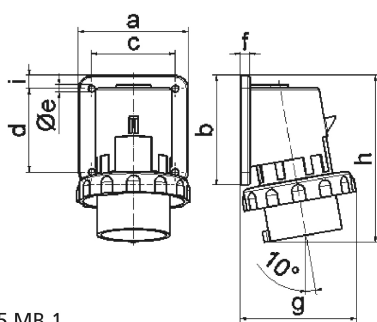

Накладная вилка - без крышки

Описание изделия	
№ арт. BALS	2624
Код EAN	4024941026246
Группа продукции	Накладная вилка
Сила тока	16 A
Кол-во полюсов	5-пол.
Расположение фаз	3 фазы+N+PE
Положение заземляющего контакта	6 ч
	от 200/346 до 240/415 В
Частота	50 и 60 Гц
Степень защиты	IP67

Описание изделия	
Маркировочный цвет	красный
Цвет прибора	Буртик красный RAL 3000, Байон. кольцо серый RAL 7035, Корпус серый RAL 7035
Соединение	с винт. клеммой
Макс. поперечное сечение кабеля	2,5 мм ²
Кабельный ввод	null
Высота прибора, мм	129mm
Ширина прибора, мм	88mm
Глубина прибора, мм	89mm
Вертик. размер фланца, мм	84mm
Гориз. размер фланца, мм	84mm
Вертик. расстояние между отверстиями, мм	64mm
Гориз. расстояние между отверстиями, мм	64mm
Материал корпуса	Полиамид
Контакты	Контактная подложка из полиамида, Контакты из никелированной латуни

Логистика	
Масса одного изделия	0.201 кг / null
Тип упаковки	null
Кол-во в упаковке	1 ST
Код EAN	4024941026246
Длина	89 mm

Логистика	
Ширина	88 mm
Высота	129 mm
Масса	0,202 kg
Объем	1 010,328 ccm
Тип упаковки	null
Кол-во в упаковке	10 ST
Код EAN	4024941970884
Длина	295 mm
Ширина	185 mm
Высота	215 mm
Масса	2,174 kg
Объем	9 975 ccm