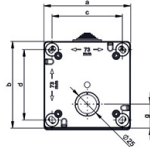

Настенная розетка с заземл. контактом - Размер корпуса 90x90

Описание изделия	
№ арт. BALS	72010
Код EAN	4024941222396
Группа продукции	Настенная розетка с заземл. контактом, прямая
Сила тока	16 A
Кол-во полюсов	3-пол.
Расположение фаз	2 фазы+PE
	250 В
Частота	Переменный ток (AC)
Степень защиты	IP44
Цвет прибора	null

Описание изделия	
Соединение	Безвинтовая клемма
Макс. поперечное сечение кабеля	2,5 мм ²
Кабельный ввод	null
Высота прибора, мм	90mm
Ширина прибора, мм	90mm
Глубина прибора, мм	95mm
Размер корпуса	90x90 мм
Материал корпуса	АБС + поликарбонат
Контакты	Контакты из никелированной латуни

прочие технические характеристики	
	null, null, 1 открытый кабельный ввод сверху, 1 закрытый кабельный ввод снизу, 1 закрытый кабельный ввод сзади

Логистика	
Масса одного изделия	0.245 кг / null
Тип упаковки	null
Кол-во в упаковке	1 ST
Код EAN	4024941222396
Длина	95 mm
Ширина	90 mm
Высота	90 mm

Логистика	
Масса	0,246 kg
Тип упаковки	null
Кол-во в упаковке	6 ST
Код EAN	4024941222662
Длина	370 mm
Ширина	218 mm
Высота	125 mm
Масса	1,643 kg
Объем	9 329,4 ccm

Ampere Poles	16 3	16 4	16 5	32 5	Schutzk. Domestic
a	90,0	90,0	90,0	90,0	90,0
b	90,0	90,0	90,0	90,0	90,0
c	73,0	73,0	73,0	73,0	73,0
d	73,0	73,0	73,0	73,0	73,0
e	47,0	47,0	47,0	47,0	47,0
f	48,0	48,0	48,0	48,0	48,0
g	25,0	25,0	25,0	25,0	25,0
Cond. mm ² min.	1,0	1,0	1,0	2,5	1,0
Cond. mm ² max.	4,0	4,0	4,0	10	2,5