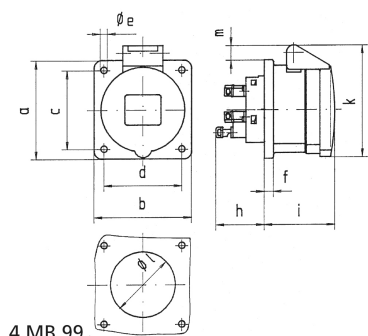

Панельная розетка прямая - Фланец 75x75, крепление 60x60

Описание изделия	
№ арт. BALS	13711
Код EAN	4024941137119
Группа продукции	Панельная розетка Quick-Connect прямая
Сила тока	32 А
Кол-во полюсов	4-пол.
Расположение фаз	3 фазы+РЕ
Положение заземляющего контакта	7 ч
	от 480 до 500 В
Частота	50 и 60 Гц
Степень защиты	IP44

Описание изделия	
Маркировочный цвет	черный
Цвет прибора	Откидная крышка черная RAL9005, Корпус серый RAL 7035
Соединение	безвинтовые туннельные пружинные клеммы с контактом Kontex
Макс. поперечное сечение кабеля	10,0 мм <sup>2</sup>
Кабельный ввод	null
Высота прибора, мм	90mm
Ширина прибора, мм	75mm
Глубина прибора, мм	109mm
Вертик. размер фланца, мм	75mm
Гориз. размер фланца, мм	75mm
Вертик. расстояние между отверстиями, мм	60mm
Гориз. расстояние между отверстиями, мм	60mm
Материал корпуса	Полиамид
Контакты	Контактная подложка из полиамида, Контакты из необработанной латуни

Логистика	
Масса одного изделия	0.182 кг / null
Тип упаковки	null
Кол-во в упаковке	1 ST
Код EAN	4024941137119

Логистика	
Длина	109 mm
Ширина	75 mm
Высота	90 mm
Масса	0,183 kg
Объем	735,75 ccm
Тип упаковки	null
Кол-во в упаковке	10 ST
Код EAN	4024941957724
Длина	128 mm
Ширина	225 mm
Высота	399 mm
Масса	2,079 kg
Объем	11 491,2 ccm

Ampere Polzahl	16 3	16 4	16 5	32 3	32 4	32 5
a	75,0	75,0	75,0	75,0	75,0	75,0
b	75,0	75,0	75,0	75,0	75,0	75,0
c	60,0	60,0	60,0	60,0	60,0	60,0
d	60,0	60,0	60,0	60,0	60,0	60,0
e ø	5,5	5,5	5,5	5,5	5,5	5,5
f	7,0	7,0	7,0	8,0	8,0	8,0
h	35,5	35,5	35,5	50,0	50,0	50,0
i	50,0	50,0	51,0	60,0	60,0	60,0
k	74,0	84,0	91,0	94,0	94,0	102,0
l ø	45,0	45,0	55,0	60,0	60,0	60,0
m	3,5	7,0	11,5	12,0	12,0	17,0
Leiter mm <sup>2</sup> min	1,5	1,5	1,5	2,5	2,5	2,5
Leiter mm <sup>2</sup> max	4	4	4	10	10	10