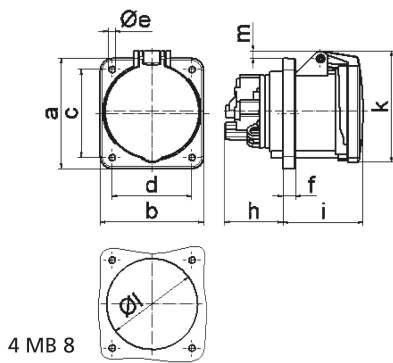

Панельная розетка прямая - Фланец 107x100, крепление 85x77

Описание изделия	
№ арт. BALS	13051
Код EAN	4024941130516
Группа продукции	Панельная розетка прямая
Сила тока	63 A
Кол-во полюсов	5-пол.
Расположение фаз	3 фазы+N+PE
Положение заземляющего контакта	2 ч
	> 50 В
Частота	от 300 до 500 Гц включительно
Степень защиты	IP44

Описание изделия	
Маркировочный цвет	зеленый
Цвет прибора	Откидная крышка зеленаяRAL6002, Корпус серый RAL 7035
Соединение	Винтовые столбчатые клеммы с контактом Kontex
Макс. поперечное сечение кабеля	25,0 мм ²
Кабельный ввод	null
Высота прибора, мм	114mm
Ширина прибора, мм	100mm
Глубина прибора, мм	134mm
Вертик. размер фланца, мм	107mm
Гориз. размер фланца, мм	100mm
Вертик. расстояние между отверстиями, мм	85mm
Гориз. расстояние между отверстиями, мм	77mm
Материал корпуса	Полиамид
Контакты	Контактная подложка из термостойкого материала, Контакты из никелированной латуни

Логистика	
Масса одного изделия	0.6 кг / null
Тип упаковки	null
Кол-во в упаковке	5 ST
Код EAN	4024941829205
Длина	258 mm

Логистика	
Ширина	183 mm
Высота	212 mm
Масса	3,149 kg
Объем	8 750 ccm

Ampere	63	63	63			
Polzahl	3	4	5			
a	107,0	107,0	107,0			
b	100,0	100,0	100,0			
c	85,0	85,0	85,0			
d	77,0	77,0	77,0			
e ø	6,5	6,5	6,5			
f	12,0	12,0	12,0			
h	56,5	56,5	56,5			
i	77,0	77,0	77,0			
k	110,0	110,0	110,0			
l ø	88,0	88,0	88,0			
m	7,0	7,0	7,0			
Leiter mm ² min	6	6	6			
Leiter mm ² max	25	25	25			