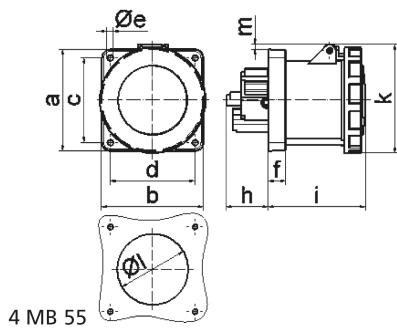

Панельная розетка прямая - Фланец 130x130, крепление 104x104

Описание изделия	
№ арт. BALS	13434
Код EAN	4024941134347
Группа продукции	Панельная розетка прямая
Сила тока	125 A
Кол-во полюсов	3-пол.
Расположение фаз	2 фазы+PE
Положение заземляющего контакта	6 ч
	от 200 до 250 В
Частота	50 и 60 Гц
Степень защиты	IP67

Описание изделия	
Маркировочный цвет	синий
Цвет прибора	Откидная крышка синяя RAL 5015, Байон. кольцо серый RAL 7035, Корпус серый RAL 7035
Соединение	Винтовые столбчатые клеммы с контактом Kontex
Макс. поперечное сечение кабеля	70,0 мм ²
Кабельный ввод	null
Высота прибора, мм	130mm
Ширина прибора, мм	130mm
Глубина прибора, мм	166mm
Вертик. размер фланца, мм	130mm
Гориз. размер фланца, мм	130mm
Вертик. расстояние между отверстиями, мм	104mm
Гориз. расстояние между отверстиями, мм	104mm
Материал корпуса	Полиамид
Контакты	Контактная подложка из термостойкого материала, Контакты из никелированной латуни

Логистика	
Масса одного изделия	0.9 кг / null
Тип упаковки	null
Кол-во в упаковке	5 ST
Код EAN	4024941830416
Длина	330 mm

Логистика	
Ширина	216 mm
Высота	260 mm
Масса	4,726 kg
Объем	17 062,5 ccm

Ampere Polzahl	125 3	125 4	125 5			
a	130,0	130,0	130,0			
b	130,0	130,0	130,0			
c	104,0	104,0	104,0			
d	104,0	104,0	104,0			
e ø	6,5	6,5	6,5			
f	21,0	21,0	21,0			
h	50,0	50,0	50,0			
i	117,0	117,0	117,0			
k	129,0	129,0	129,0			
l ø	104,0	104,0	104,0			
m	1,0	1,0	1,0			
Leiter mm ² min	25	25	25			
Leiter mm ² max	70	70	70			