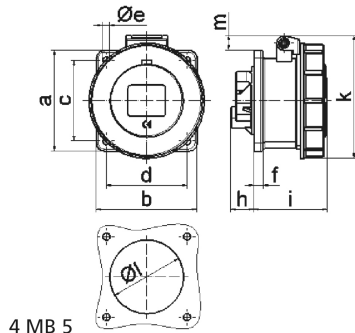

Панельная розетка прямая - Фланец 75x75, крепление 60x60

Описание изделия	
№ арт. BALS	1368
Код EAN	4024941013680
Группа продукции	Панельная розетка прямая
Сила тока	32 А
Кол-во полюсов	5-пол.
Расположение фаз	3 фазы+N+PE
Положение заземляющего контакта	4 ч
	от 57/100 до 75/130 В
Частота	50 и 60 Гц
Степень защиты	IP67

Описание изделия	
Маркировочный цвет	желтый
Цвет прибора	Откидная крышка желтая RAL1012, Байон. кольцо серый RAL 7035, Корпус серый RAL 7035
Соединение	с винт. клеммой
Макс. поперечное сечение кабеля	10,0 мм ²
Кабельный ввод	null
Высота прибора, мм	105mm
Ширина прибора, мм	101mm
Глубина прибора, мм	83mm
Вертик. размер фланца, мм	75mm
Гориз. размер фланца, мм	75mm
Вертик. расстояние между отверстиями, мм	60mm
Гориз. расстояние между отверстиями, мм	60mm
Материал корпуса	Полиамид
Контакты	Контактная подложка из полиамида, Контакты из необработанной латуни

Логистика	
Масса одного изделия	0.285 кг / null
Тип упаковки	null
Кол-во в упаковке	1 ST
Код EAN	4024941013680
Длина	83 mm

Логистика	
Ширина	101 mm
Высота	105 mm
Масса	0,286 kg
Объем	880,215 ccm
Тип упаковки	null
Кол-во в упаковке	10 ST
Код EAN	4024941841276
Длина	258 mm
Ширина	183 mm
Высота	212 mm
Масса	3,002 kg
Объем	8 750 ccm

Ampere Polzahl	16 3	16 4	16 5	32 3	32 4	32 5
a	75,0	75,0	75,0	75,0	75,0	75,0
b	75,0	75,0	75,0	75,0	75,0	75,0
c	60,0	60,0	60,0	60,0	60,0	60,0
d	60,0	60,0	60,0	60,0	60,0	60,0
e ø	5,5	5,5	5,5	5,5	5,5	5,5
f	7,0	7,0	7,0	8,0	8,0	8,0
h	17,0	26,0	17,0	36,0	36,0	19,0
i	57,0	58,0	57,0	65,0	65,0	65,0
k	76,0	83,0	93,0	100,0	100,0	106,0
l ø	45,0	45,0	55,0	60,0	60,0	60,0
m	3,5	7,0	11,5	12,0	12,0	17,0
Leiter mm ² min	1,5	1,5	1,5	2,5	2,5	2,5
Leiter mm ² max	4	4	4	10	10	10