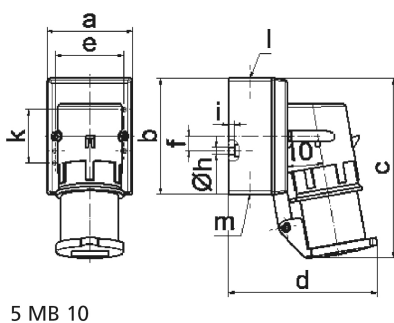

Настенная вилка - с откидной крышкой

Описание изделия	
№ арт. BALS	2468
Код EAN	4024941024686
Группа продукции	Настенная вилка GT
Сила тока	16 A
Кол-во полюсов	4-пол.
Расположение фаз	3 фазы+PE
Положение заземляющего контакта	2 ч
	> 50 В
Частота	от 300 до 500 Гц включительно
Степень защиты	IP44

Описание изделия	
Маркировочный цвет	зеленый
Цвет прибора	Откидная крышка серая RAL 7035, Низ корпуса серый RAL 7035, Верх корпуса серый RAL 7035, Буртик зеленый RAL 6002
Соединение	с винт. клеммой
Макс. поперечное сечение кабеля	2,5 мм ²
Кабельный ввод	1xM20 сверху
Высота прибора, мм	150mm
Ширина прибора, мм	75mm
Глубина прибора, мм	119mm
Размер корпуса	100x75 мм (ВxШ)
Материал корпуса	Полиамид
Контакты	Контактная подложка из полиамида, Контакты из необработанной латуни

прочие технические характеристики	
	1 открытый кабельный ввод сверху, 1 закрытый кабельный ввод снизу, 1 закрытый кабельный ввод сзади
	Откидная крышка закрывается автоматически

Логистика	
Масса одного изделия	0.275 кг / null
Тип упаковки	null
Кол-во в упаковке	1 ST

Логистика	
Код EAN	4024941024686
Длина	119 mm
Ширина	75 mm
Высота	150 mm
Масса	0,276 kg
Объем	1 338,75 ccm
Тип упаковки	null
Кол-во в упаковке	10 ST
Код EAN	4024941860710
Длина	325 mm
Ширина	217 mm
Высота	210 mm
Масса	2,956 kg
Объем	13 588,4 ccm