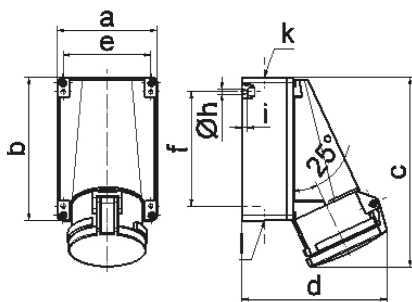

Настенная розетка - Размер корпуса 170x118

Описание изделия	
№ арт. BALS	1127
Код EAN	4024941011273
Группа продукции	null
Сила тока	63 A
Кол-во полюсов	4-пол.
Расположение фаз	3 фазы+PE
Положение заземляющего контакта	6 ч
	от 380 до 415 В
Частота	50 и 60 Гц
Степень защиты	IP44

Описание изделия	
Маркировочный цвет	красный
Цвет прибора	Откид. крышка красная RAL 3000, Низ корпуса серый RAL 7035, Верх корпуса серый RAL 7035
Соединение	Винтовые столбчатые клеммы с контактом Kontex
Макс. поперечное сечение кабеля	25,0 мм <sup>2</sup>
Кабельный ввод	1xM40 сверху, 2xM32 снизу
Высота прибора, мм	226mm
Ширина прибора, мм	118mm
Глубина прибора, мм	173mm
Размер корпуса	170x118 мм (ВxШ)
Материал корпуса	Поликарбонат
Контакты	Контактная подложка из термостойкого материала, Контакты из никелированной латуни

прочие технические характеристики	
	1 открытый кабельный ввод сверху, 2 закрытых кабельных ввода снизу
	Низ корпуса поворачивается на 180°

Логистика	
Масса одного изделия	0.795 кг / null
Тип упаковки	null
Кол-во в упаковке	1 ST
Код EAN	4024941011273

Логистика	
Длина	173 mm
Ширина	118 mm
Высота	226 mm
Масса	0,796 kg
Объем	4 613,564 ccm
Тип упаковки	null
Кол-во в упаковке	5 ST
Код EAN	4024941946469
Длина	345 mm
Ширина	345 mm
Высота	217 mm
Масса	4,31 kg
Объем	24 276 ccm