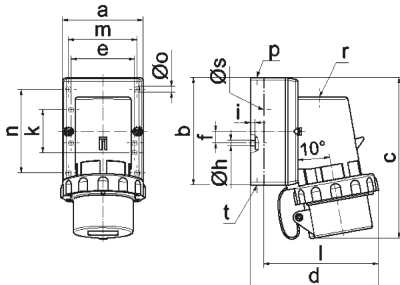

Настенная вилка - с крышкой

Описание изделия	
№ арт. BALS	24216
Код EAN	4024941242165
Группа продукции	Настенная вилка GT
Сила тока	32 A
Кол-во полюсов	3-пол.
Расположение фаз	2 фазы+PE
Положение заземляющего контакта	4 ч
	от 100 до 130 В
Частота	50 и 60 Гц
Степень защиты	IP67

Описание изделия	
Маркировочный цвет	желтый
Цвет прибора	Буртик желтый RAL 1012, Крышка серый RAL 7035, Байон. кольцо серый RAL 7035, Низ корпуса серый RAL 7035, Верх корпуса серый RAL 7035
Соединение	с винт. клеммой
Макс. поперечное сечение кабеля	6,0 мм ²
Кабельный ввод	1xM25 сверху
Высота прибора, мм	148mm
Ширина прибора, мм	94mm
Глубина прибора, мм	121mm
Размер корпуса	75x90 мм (ВxШ)
Материал корпуса	Полиамид
Контакты	Контактная подложка из полиамида, Контакты из никелированной латуни

прочие технические характеристики	
	1 открытый кабельный ввод сверху, 1 закрытый кабельный ввод сзади
	С крышкой

Логистика	
Масса одного изделия	0.368 кг / null
Тип упаковки	null
Кол-во в упаковке	1 ST

Логистика	
Код EAN	4024941242165
Длина	121 mm
Ширина	94 mm
Высота	148 mm
Масса	0,369 kg
Объем	1 683,352 ccm
Тип упаковки	null
Кол-во в упаковке	10 ST
Код EAN	4024941822862
Длина	330 mm
Ширина	216 mm
Высота	260 mm
Масса	3,906 kg
Объем	17 062,5 ccm