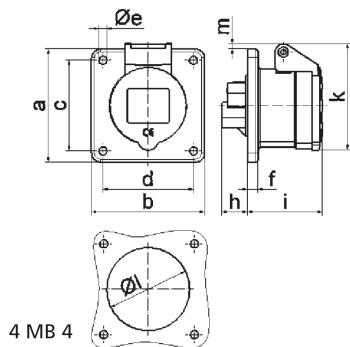

Панельная розетка прямая - Фланец 75x75, крепление 60x60

Описание изделия	
№ арт. BALS	13050
Код EAN	4024941130509
Группа продукции	Панельная розетка прямая
Сила тока	32 А
Кол-во полюсов	5-пол.
Расположение фаз	3 фазы+N+PE
Положение заземляющего контакта	2 ч
	> 50 В
Частота	от 300 до 500 Гц включительно
Степень защиты	IP44

Описание изделия	
Маркировочный цвет	зеленый
Цвет прибора	Откидная крышка зеленаяRAL6002, Корпус серый RAL 7035
Соединение	с винт. клеммой
Макс. поперечное сечение кабеля	10,0 мм ²
Кабельный ввод	null
Высота прибора, мм	98mm
Ширина прибора, мм	75mm
Глубина прибора, мм	82mm
Вертик. размер фланца, мм	75mm
Гориз. размер фланца, мм	75mm
Вертик. расстояние между отверстиями, мм	60mm
Гориз. расстояние между отверстиями, мм	60mm
Материал корпуса	Полиамид
Контакты	Контактная подложка из полиамида, Контакты из необработанной латуни

Логистика	
Масса одного изделия	0.203 кг / null
Тип упаковки	null
Кол-во в упаковке	1 ST
Код EAN	4024941130509
Длина	82 mm

Логистика	
Ширина	75 mm
Высота	98 mm
Масса	0,204 kg
Объем	602,7 ccm
Тип упаковки	null
Кол-во в упаковке	10 ST
Код EAN	4024941821209
Длина	245 mm
Ширина	177 mm
Высота	185 mm
Масса	2,163 kg
Объем	7 140 ccm

Ampere Polzahl	16 3	16 4	16 5	32 3	32 4	32 5
a	75,0	75,0	75,0	75,0	75,0	75,0
b	75,0	75,0	75,0	75,0	75,0	75,0
c	60,0	60,0	60,0	60,0	60,0	60,0
d	60,0	60,0	60,0	60,0	60,0	60,0
e ø	5,5	5,5	5,5	5,5	5,5	5,5
f	7,0	7,0	7,0	8,0	8,0	8,0
h	17,0	26,0	17,0	36,0	36,0	19,0
i	51,0	53,0	53,0	62,0	62,0	62,0
k	70,0	80,0	85,0	90,0	90,0	98,0
l ø	45,0	45,0	55,0	60,0	60,0	60,0
m	3,5	7,0	11,5	12,0	12,0	17,0
Leiter mm ² min	1,5	1,5	1,5	2,5	2,5	2,5
Leiter mm ² max	4	4	4	10	10	10