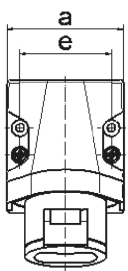

Настенная розетка - Размер корпуса 80x70

Описание изделия	
№ арт. BALS	411
Код EAN	4024941004114
Группа продукции	Настенная розетка мал.напр.
Сила тока	16 A
Кол-во полюсов	2-пол.
Расположение фаз	2-пол.
Положение заземляющего контакта	12 ч
	от 40 до 50 В
Частота	50 и 60 Гц
Степень защиты	IP44

Описание изделия	
Маркировочный цвет	серый
Цвет прибора	Откидная крышка серая RAL 7035, Низ корпуса серый RAL 7035, Верх корпуса серый RAL 7035, Буртик серый RAL 7035
Соединение	с винт. клеммой
Макс. поперечное сечение кабеля	10,0 мм ²
Кабельный ввод	1xM25 сверху
Высота прибора, мм	113mm
Ширина прибора, мм	70mm
Глубина прибора, мм	79mm
Размер корпуса	80x70 мм (ВxШ)
Материал корпуса	Полиамид
Контакты	Контактная подложка из полиамида, Контакты из никелированной латуни

прочие технические характеристики	
	1 открытый кабельный ввод сверху

Логистика	
Масса одного изделия	0.177 кг / null
Тип упаковки	null
Кол-во в упаковке	1 ST
Код EAN	4024941004114
Длина	79 mm

Логистика	
Ширина	70 mm
Высота	113 mm
Масса	0,178 kg
Объем	624,89 ccm
Тип упаковки	null
Кол-во в упаковке	10 ST
Код EAN	4024941968577
Длина	245 mm
Ширина	177 mm
Высота	185 mm
Масса	1,903 kg
Объем	7 140 ccm