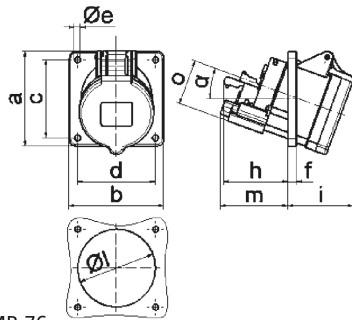

Панельная розетка с наклоном - с замык. и размык. контактом, фланец 85x85

Описание изделия	
№ арт. BALS	120587
Код EAN	4024941014755
Группа продукции	Панельная розетка Quick-Connect TE с наклоном
Сила тока	16 A
Кол-во полюсов	5-пол.
Расположение фаз	3 фазы+N+PE
Положение заземляющего контакта	6 ч
	от 200/346 до 240/415 В
Частота	50 и 60 Гц
Степень защиты	IP44

Описание изделия	
Маркировочный цвет	красный
Цвет прибора	Откид. крышка красная RAL 3000, Корпус серый RAL 7035
Соединение	безвинтовые туннельные пружинные клеммы с контактом Kontex
Макс. поперечное сечение кабеля	4,0 мм ²
Кабельный ввод	null
Высота прибора, мм	85mm
Ширина прибора, мм	85mm
Глубина прибора, мм	116mm
Вертик. размер фланца, мм	85mm
Гориз. размер фланца, мм	85mm
Вертик. расстояние между отверстиями, мм	70mm
Гориз. расстояние между отверстиями, мм	70mm
Материал корпуса	Полиамид
Контакты	Контактная подложка из термостойкого материала, Контакты из никелированной латуни

прочие технические характеристики	
	Наклон составляет 20°
	Розетка оснащена вспомогательным размыкающим контактом, Розетка оснащена вспомогательным замыкающим контактом

Логистика	
Масса одного изделия	0.173 кг / null
Тип упаковки	null
Кол-во в упаковке	1 ST
Код EAN	4024941014755
Длина	116 mm
Ширина	85 mm
Высота	85 mm
Масса	0,174 kg
Объем	838,1 ccm
Тип упаковки	null
Кол-во в упаковке	10 ST
Код EAN	4024941831031
Длина	245 mm
Ширина	177 mm
Высота	185 mm
Масса	1,863 kg
Объем	7 140 ccm