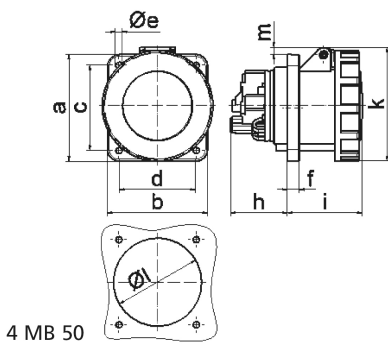

Панельная розетка прямая - Фланец 107x100, крепление 85x77

Описание изделия	
№ арт. BALS	13102
Код EAN	4024941131025
Группа продукции	Панельная розетка прямая
Сила тока	63 А
Кол-во полюсов	5-пол.
Расположение фаз	3 фазы+N+PE
Положение заземляющего контакта	4 ч
	от 57/100 до 75/130 В
Частота	50 и 60 Гц
Степень защиты	IP67

Описание изделия	
Маркировочный цвет	желтый
Цвет прибора	Откидная крышка желтая RAL1012, Байон. кольцо серый RAL 7035, Корпус серый RAL 7035
Соединение	Винтовые столбчатые клеммы с контактом Kontex
Макс. поперечное сечение кабеля	25,0 мм ²
Кабельный ввод	null
Высота прибора, мм	114mm
Ширина прибора, мм	111mm
Глубина прибора, мм	133mm
Вертик. размер фланца, мм	107mm
Гориз. размер фланца, мм	100mm
Вертик. расстояние между отверстиями, мм	85mm
Гориз. расстояние между отверстиями, мм	77mm
Материал корпуса	Полиамид
Контакты	Контактная подложка из термостойкого материала, Контакты из никелированной латуни

Логистика	
Масса одного изделия	0.57 кг / null
Тип упаковки	null
Кол-во в упаковке	5 ST
Код EAN	4024941830379
Длина	295 mm

Логистика	
Ширина	185 mm
Высота	215 mm
Масса	3,011 kg
Объем	9 975 ccm

Ampere Polzahl	63 3	63 4	63 5				
a	107,0	107,0	107,0				
b	100,0	100,0	100,0				
c	85,0	85,0	85,0				
d	77,0	77,0	77,0				
e ø	6,5	6,5	6,5				
f	12,0	12,0	12,0				
h	56,5	56,5	56,5				
i	76,0	76,0	76,0				
k	113,0	113,0	113,0				
l ø	88,0	88,0	88,0				
m	7,0	7,0	7,0				
Leiter mm ² min	6	6	6				
Leiter mm ² max	25	25	25				