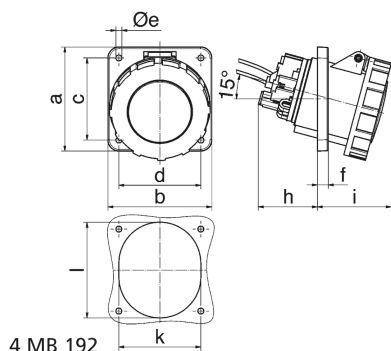

Панельная розетка с наклоном - с блокировкой пилотного контакта, фланец 114x114

Описание изделия	
№ арт. BALS	12052
Код EAN	4024941120524
Группа продукции	Панельная розетка с наклоном
Сила тока	63 A
Кол-во полюсов	4-пол.
Расположение фаз	3 фазы+PE
Положение заземляющего контакта	6 ч
	от 380 до 415 В
Частота	50 и 60 Гц
Степень защиты	IP67

Описание изделия	
Маркировочный цвет	красный
Цвет прибора	Откид. крышка красная RAL 3000, Байон. кольцо серый RAL 7035, Корпус серый RAL 7035
Соединение	Винтовые столбчатые клеммы с контактом Kontex
Макс. поперечное сечение кабеля	25,0 мм <sup>2</sup>
Кабельный ввод	null
Высота прибора, мм	125mm
Ширина прибора, мм	114mm
Глубина прибора, мм	147mm
Вертик. размер фланца, мм	114mm
Гориз. размер фланца, мм	114mm
Вертик. расстояние между отверстиями, мм	90mm
Гориз. расстояние между отверстиями, мм	90mm
Материал корпуса	Полиамид
Контакты	Контактная подложка из термостойкого материала, Контакты из никелированной латуни

прочие технические характеристики	
	Наклон составляет 15°, Блокировка пилотного контакта предназначена для беспотенциального переключения встроенного вспомогательного контакта в пилотном отверстии розетки. Она используется для блокировки контактора или дополнительных функций управления.

Логистика	
Масса одного изделия	0.6 кг / null
Тип упаковки	null
Кол-во в упаковке	5 ST
Код EAN	4024941843775
Длина	295 mm
Ширина	185 mm
Высота	215 mm
Масса	3,161 kg
Объем	9 975 ccm

Ampere Polzahl	63 4	63 5	125 4	125 5
a	114,0	114,0	114,0	114,0
b	114,0	114,0	114,0	114,0
c	90,0	90,0	90,0	90,0
d	90,0	90,0	90,0	90,0
e Ø	6,5	6,5	6,5	6,5
f	12,0	12,0	12,0	12,0
h	65,0	65,0	82,0	82,0
i	81,0	81,0	90,0	90,0
k	92,0	92,0	92,0	92,0
l	92,0	92,0	105,0	105,0
Leiter mm <sup>2</sup> min	6	6	25	25
Leiter mm <sup>2</sup> max	25	25	70	70