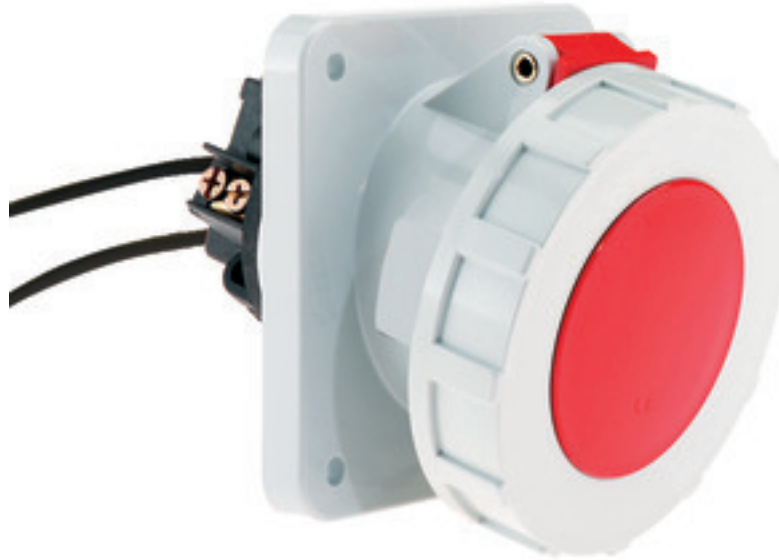

Панельная розетка с наклоном - с блокировкой пилотного контакта, фланец 114x114

Описание изделия	
№ арт. BALS	12052
Код EAN	4024941120524
Группа продукции	Панельная розетка с наклоном
Сила тока	63 A
Кол-во полюсов	4-пол.
Расположение фаз	3 фазы+PE
Положение заземляющего контакта	6 ч
	от 380 до 415 В
Частота	50 и 60 Гц
Степень защиты	IP67

Описание изделия	
Маркировочный цвет	красный
Цвет прибора	Откид. крышка красная RAL 3000, Байон. кольцо серый RAL 7035, Корпус серый RAL 7035
Соединение	Винтовые столбчатые клеммы с контактом Kontex
Макс. поперечное сечение кабеля	25,0 мм <sup>2</sup>
Кабельный ввод	null
Высота прибора, мм	125mm
Ширина прибора, мм	114mm
Глубина прибора, мм	147mm
Вертик. размер фланца, мм	114mm
Гориз. размер фланца, мм	114mm
Вертик. расстояние между отверстиями, мм	90mm
Гориз. расстояние между отверстиями, мм	90mm
Материал корпуса	Полиамид
Контакты	Контактная подложка из термостойкого материала, Контакты из никелированной латуни

прочие технические характеристики	
	Наклон составляет 15°, Блокировка пилотного контакта предназначена для беспотенциального переключения встроенного вспомогательного контакта в пилотном отверстии розетки. Она используется для блокировки контактора или дополнительных функций управления.